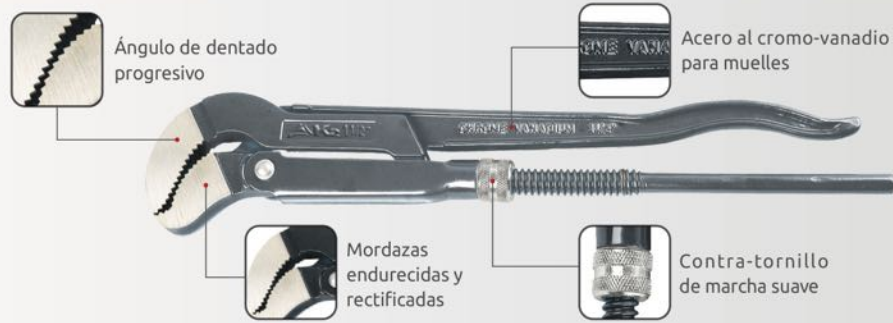

### Llaves ajustables para tubos

Núm. catálogo	Nombre	Diámetro máximo de tubo	Unidades en Embalaje	Unidades en Pack	Precio/unid. [€]
n-cls25	Llave ajustable para tubos tipo S	1"	1	24	16,26
n-cls38	Llave ajustable para tubos tipo S	1,5"	1	12	23,37
n-cls50	Llave ajustable para tubos tipo S	2"	1	8	40,17